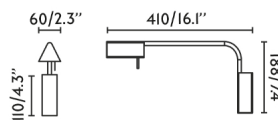

Características generales

Fijación	Pared
Clase	I
IP	20
Voltaje	100V-240V
Hercios	50/60Hz
Tipo de interruptor	Táctil
Orientación horizontal	↻ 350
Potencia	4W

Material

Cuerpo/Estructura	Acero
Difusor	PMMA

Acabados

Cuerpo/Estructura	Cromo Brillo
Difusor	Opal

Características lumínicas

Fuente de luz incluida	Si
Temperatura	3000K
LM	350lm
CRI	>80
Fuente de luz regulable	Si
Orientación de la luz	Ambiental
Clasificación energética	F