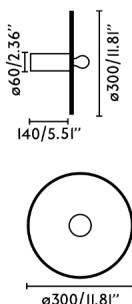

this is recycled

CONFETTI es una colección de lámparas diseñadas por Nutcreatives basada en el diseño. Su pantalla se fabrica con plástico reciclado proveniente de tapones de botella, y su producción es local, realizándose ésta en Valencia. Una solución para la iluminación interior moderna y comprometida. La pantalla asume todo el protagonismo y complementa la bombilla, que queda perfectamente a la vista. Esta luminaria multicolor puede instalarse tanto como aplique como plafón y también disponible con diámetro 30 cm y con 14 cm de altura. CONFETTI permite crear islas en el techo y en la pared.

Características generales

Fijación	Pared, Techo
Clase	II
IP	20
Voltaje	100V-240V
Hercios	50/60Hz
Potencia	15W

Material

Cuerpo/Estructura	Aluminio
Pantalla	PET Reciclado

Acabados

Cuerpo/Estructura	Negro Mate
Pantalla	Virutas multicolor