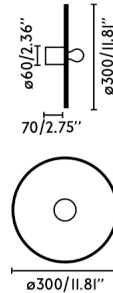

this is recycled

CONFETTI es una colección de lámparas diseñadas por Nutcreatives basada en el diseño. Su pantalla se fabrica con plástico reciclado proveniente de tapones de botella, y su producción es local, realizándose ésta en Valencia. Una solución para la iluminación interior moderna y comprometida. La pantalla asume todo el protagonismo y complementa la bombilla, que queda perfectamente a la vista. Esta luminaria puede instalarse tanto como aplique como plafón y también disponible con diámetro 30 cm y con 7 cm de altura. CONFETTI permite crear islas en el techo y en la pared.

Características generales

Fijación	Pared, Techo
Clase	II
IP	20
Voltaje	100V-240V
Hercios	50/60Hz
Potencia	15W

Material

Cuerpo/Estructura	Aluminio
Pantalla	PET Reciclado

Acabados

Cuerpo/Estructura	Negro Mate
Pantalla	Blanco y Negro