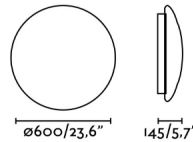

BIC es un plafón blanco de grandes dimensiones. Es perfecto para iluminar espacios amplios donde se requiera una iluminación uniforme. Se puede regular, por lo que podrá adaptar la luz a las necesidades de cada momento.