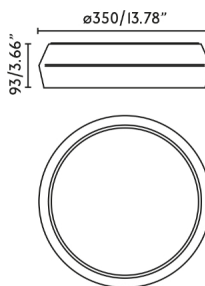

Características generales

Fijación	Techo, Pared
Clase	II
IP	20
Voltaje	220V-240V
Hercios	50/60Hz
Potencia	24W

Material

Cuerpo/Estructura	Aluminio
Difusor	PMMA

Acabados

Cuerpo/Estructura	Blanco
Difusor	Blanco Opal