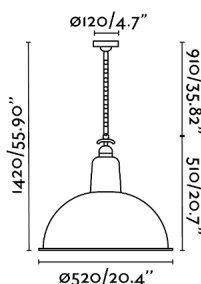

LOU es una lámpara colgante verde de forma redonda y cuerpo de metal. Es ideal para iluminar amplios comedores. Disponible en otros colores.

Características generales

Fijación	Techo
Clase	I
IP	20
Voltaje	100V-240V
Hercios	50/60Hz
Metros de cable	900mm
Tensor incluido	Si
Potencia	15W

Material

Cuerpo/Estructura	Acero
-------------------	-------

Acabados

Cuerpo/Estructura	Verde Brillo
-------------------	--------------

Características lumínicas

Fuente de luz incluida	No
Orientación de la luz	Ambiental
Portalámparas incluido	Si