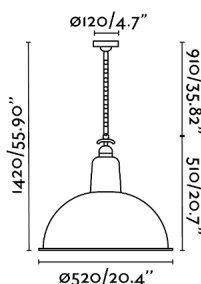

LOU es una lámpara colgante negra de forma redonda y cuerpo de metal. Es ideal para iluminar amplios comedores. Disponible en otros colores.

Características generales

Fijación	Techo
Clase	I
IP	20
Voltaje	100V-240V
Hercios	50/60Hz
Metros de cable	900mm
Tensor incluido	Si
Potencia	15W

Material

Cuerpo/Estructura	Acero
-------------------	-------

Acabados

Cuerpo/Estructura	Negro Brillo
-------------------	--------------

Características lumínicas

Fuente de luz incluida	No
Orientación de la luz	Ambiental
Portalámparas incluido	Si