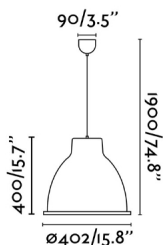

Características generales

Fijación	Techo
Clase	I
IP	20
Voltaje	100V-240V
Hercios	50/60Hz
Metros de cable	1200mm
Tensor incluido	No
Potencia	15W

Material

Cuerpo/Estructura	Acero
Difusor	PC

Acabados

Cuerpo/Estructura	Gris Oscuro
Difusor	Opal