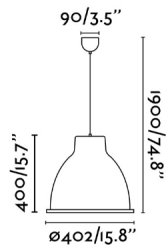

Características generales

Fijación	Techo
Clase	I
IP	20
Voltaje	100V-240V
Hercios	50/60Hz
Metros de cable	1200mm
Tensor incluido	No
Potencia	15W

Material

Cuerpo/Estructura	Acero
Difusor	PC

Acabados

Cuerpo/Estructura	Blanco Mate
Difusor	Opal