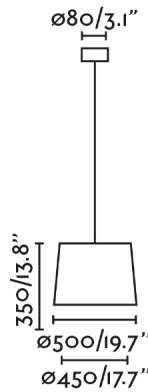

Características generales

Fijación	Techo
Clase	II
IP	20
Voltaje	100V-240V
Hercios	50/60Hz
Metros de cable	1700mm
Tensor incluido	No
Potencia	15W

Material

Cuerpo/Estructura	Acero
Difusor	Papiro
Pantalla	Textil

Acabados

Cuerpo/Estructura	Negro Mate
Pantalla	Negro

Características lumínicas

Fuente de luz incluida	No
Orientación de la luz	Ambiental
Portalámparas incluido	Si

Descarga de archivos

Documentos generales	Descargar >
Imágenes	Descargar >
2D / 3D	Descargar >
	Descargar >
BIM	Descargar >