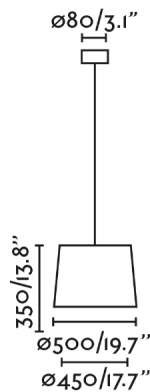

Características generales

Fijación	Techo
Clase	II
IP	20
Voltaje	100V-240V
Hercios	50/60Hz
Metros de cable	1700mm
Tensor incluido	No
Potencia	15W

Material

Cuerpo/Estructura	Acero
Difusor	Papiro
Pantalla	Textil

Acabados

Cuerpo/Estructura	Negro Mate
Pantalla	Blanco

Características lumínicas

Fuente de luz incluida	No
Orientación de la luz	Ambiental
Portalámparas incluido	Si

Descarga de archivos

Documentos generales	Descargar >
2D / 3D	Descargar >
BIM	Descargar >