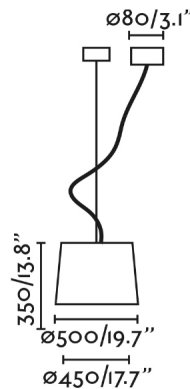

SAMBA es una colección para la iluminación interior diseñada por Faro Lab. Esta lámpara colgante negra con pantalla encintada beige es ideal para dormitorios y salones. El cable tiene tensor, lo que permite instalar la luminaria en puntos desplazados. Es una buena opción para hoteles.

### Características generales

Fijación	Techo
Clase	II
IP	20
Voltaje	100V-240V
Hercios	50/60Hz
Metros de cable	1500mm
Tensor incluido	Si
Potencia	15W

### Material

Cuerpo/Estructura	Acero
Difusor	Papiro
Pantalla	Textil