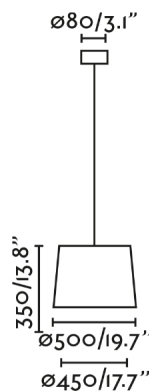

SAMBA es una colección para la iluminación interior diseñada por Faro Lab. Esta lámpara colgante negra con pantalla encintada amarilla es ideal para dormitorios y salones. Es una buena opción para hoteles.

Características generales

Fijación	Techo
Clase	II
IP	20
Voltaje	100V-240V
Hercios	50/60Hz
Metros de cable	1700mm
Tensor incluido	No
Potencia	15W

Material

Cuerpo/Estructura	Acero
Difusor	Papiro
Pantalla	Textil