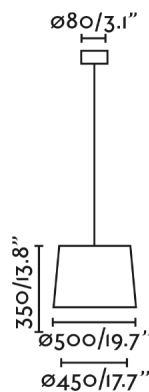

SAMBA es una colección para la iluminación interior diseñada por Faro Lab. Esta lámpara colgante negra con pantalla encintada verde es ideal para dormitorios y salones. Es una buena opción para hoteles.

Características generales

Fijación	Techo
Clase	II
IP	20
Voltaje	100V-240V
Hercios	50/60Hz
Metros de cable	1700mm
Tensor incluido	No
Potencia	15W

Material

Cuerpo/Estructura	Acero
Difusor	Papiro
Pantalla	Textil