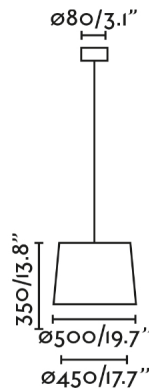

SAMBA es una colección para la iluminación interior diseñada por Faro Lab. Esta lámpara colgante negra con pantalla encintada beige es ideal para dormitorios y salones. Es una buena opción para hoteles.

Características generales

Fijación	Techo
Clase	II
IP	20
Voltaje	100V-240V
Hercios	50/60Hz
Metros de cable	1700mm
Tensor incluido	No
Potencia	15W

Material

Cuerpo/Estructura	Acero
Difusor	Papiro
Pantalla	Textil