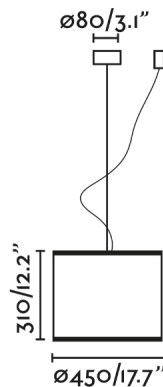

Características generales

| | |
|-----------------|-----------|
| Fijación | Techo |
| Clase | II |
| IP | 20 |
| Voltaje | 100V-240V |
| Hercios | 50/60Hz |
| Metros de cable | 1500mm |
| Tensor incluido | Si |
| Potencia | 15W |