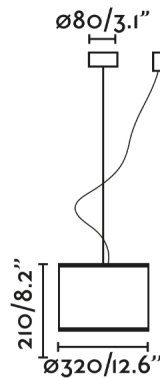

MAMBO es una colección para la iluminación interior diseñada por Faro Lab. Esta lámpara colgante negra con pantalla ratán es ideal para dormitorios y salones. El cable tiene tensor, lo que permite instalar la luminaria en puntos desplazados. Es una buena opción para hoteles. Versión de pantalla 320mm.

Características generales

Fijación	Techo
Clase	II
IP	20
Voltaje	100V-240V
Hercios	50/60Hz
Metros de cable	1500mm
Tensor incluido	Si
Potencia	15W

Material

Cuerpo/Estructura	Acero
Pantalla	Ratán

Acabados

Cuerpo/Estructura	Negro Mate
Pantalla	Ratán