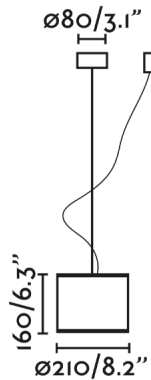

MAMBO es una colección para la iluminación interior diseñada por Faro Lab. Esta lámpara colgante negra con pantalla ratán es ideal para dormitorios y salones. El cable tiene tensor, lo que permite instalar la luminaria en puntos desplazados. Es una buena opción para hoteles. Versión de pantalla 210mm.

Características generales

Fijación	Techo
Clase	II
IP	20
Voltaje	100V-240V
Hercios	50/60Hz
Metros de cable	1500mm
Tensor incluido	Si
Potencia	15W

Material

Cuerpo/Estructura	Acero
Pantalla	Ratán

Acabados

Cuerpo/Estructura	Negro Mate
Pantalla	Ratán