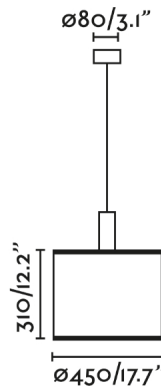

Características generales

Fijación	Techo
Clase	II
IP	20
Voltaje	100V-240V
Hercios	50/60Hz
Metros de cable	1700mm
Tensor incluido	No
Potencia	15W

Material

Cuerpo/Estructura	Acero
Pantalla	Ratán

Acabados

Cuerpo/Estructura	Negro Mate
Pantalla	Ratán