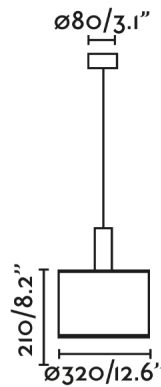

Características generales

Fijación	Techo
Clase	II
IP	20
Voltaje	100V-240V
Hercios	50/60Hz
Metros de cable	1700mm
Tensor incluido	No
Potencia	15W

Material

Cuerpo/Estructura	Acero
Pantalla	Ratán

Acabados

Cuerpo/Estructura	Negro Mate
Pantalla	Ratán