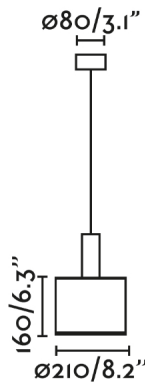

Características generales

| | |
|-----------------|-----------|
| Fijación | Techo |
| Clase | II |
| IP | 20 |
| Voltaje | 100V-240V |
| Hercios | 50/60Hz |
| Metros de cable | 1700mm |
| Tensor incluido | No |
| Potencia | 15W |