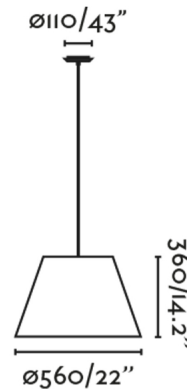

### Características generales

Fijación	Techo
Clase	I
IP	20
Voltaje	100V-240V
Hercios	50/60Hz
Metros de cable	2000mm
Potencia	15W