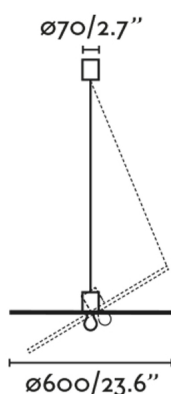

Características generales

Fijación	Techo
Clase	II
IP	20
Voltaje	100V-240V
Hercios	50/60Hz
Metros de cable	1500mm
Tensor incluido	Si
Potencia	15W

Material

Cuerpo/Estructura	Acero
Pantalla	Ratán

Acabados

Cuerpo/Estructura	Negro Mate
Pantalla	Ratán