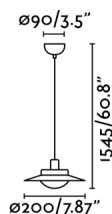

SIDE 200 es una lámpara de diseño creada por Alex&Manel Llusçà para Faro Barcelona. Su estructura sólida y sencilla contrasta con la combinación de colores. El color de la base permite que la luz impacte y se distribuya por la estancia.

Características generales

Fijación	Techo
Clase	II
IP	20
Voltaje	100V-240V
Hercios	50/60Hz
Metros de cable	1500mm
Tensor incluido	No
Potencia	6W

Material

Cuerpo/Estructura	Acero
Difusor	Cristal

Acabados

Cuerpo/Estructura	Negro Mate
Difusor	Opal