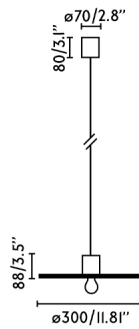

Características generales

Fijación	Techo
Clase	II
IP	20
Voltaje	100V-240V
Hercios	50/60Hz
Metros de cable	1500mm
Potencia	15W

Material

Cuerpo/Estructura	Aluminio
Pantalla	PET Reciclado

Acabados

Cuerpo/Estructura	Negro Mate
Pantalla	Virutas multicolor