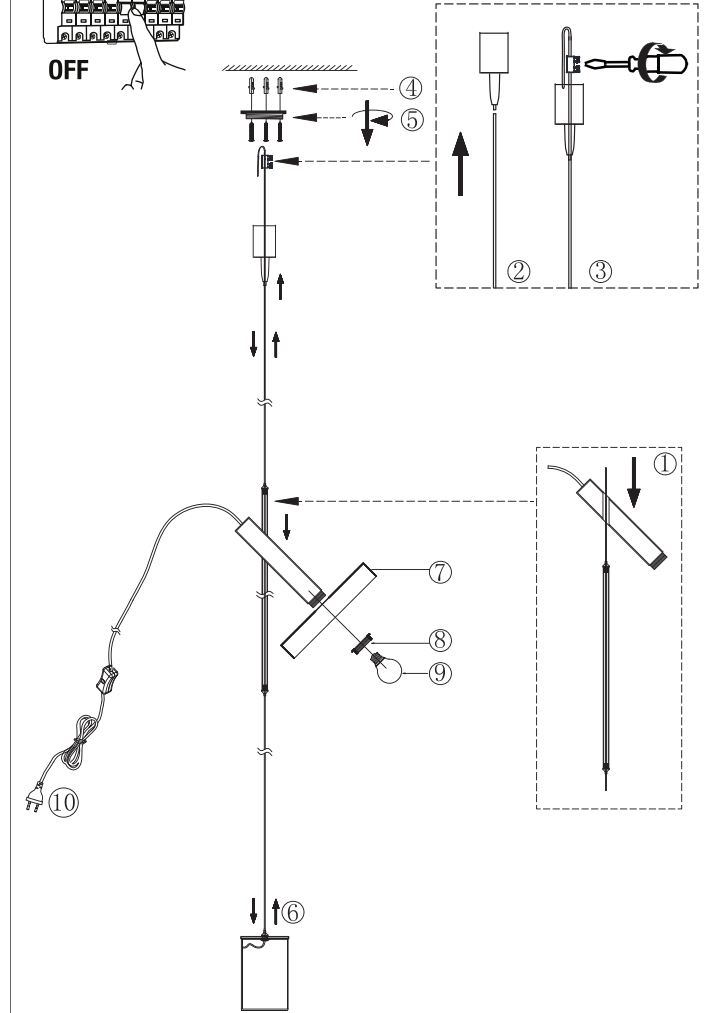

- 20164-95 black+gold
- 20164-96 gold+black

- 20165-95 black+gold
- 20165-96 gold+black

- 20166-95 black+gold
- 20166-96 gold+black

TECHNICAL FEATURES

1 X E27 MAX 15W LED no incl.

				100-240 v~	50/60 Hz										Together we take care of the planet
--	--	--	--	---------------	-------------	--	--	--	--	--	--	--	--	--	-------------------------------------