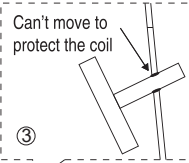

- 20164-95 black+gold
- 20164-96 gold+black

- 20165-95 black+gold
- 20165-96 gold+black

- 20166-95 black+gold
- 20166-96 gold+black

TECHNICAL FEATURES

1 X E27 MAX 15W LED no incl.

				100-240 v~	50/60 Hz										Together we take care of the planet
--	--	--	--	---------------	-------------	--	--	--	--	--	--	--	--	--	-------------------------------------