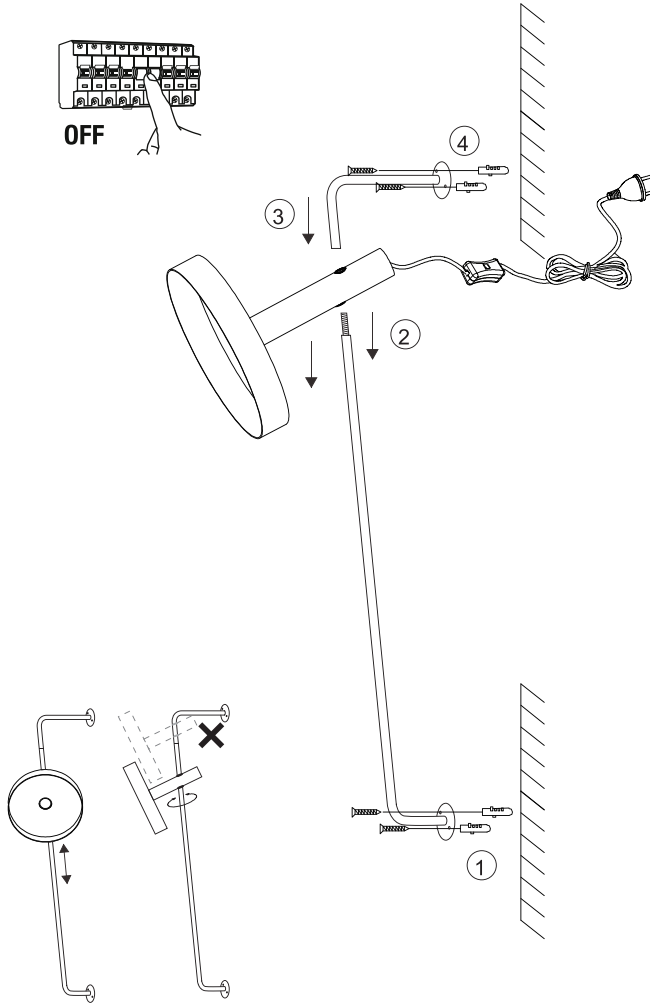

- 20164-95 black+gold
- 20164-96 gold+black

- 20165-95 black+gold
- 20165-96 gold+black

- 20166-95 black+gold
- 20166-96 gold+black

TECHNICAL FEATURES

1 X E27 MAX 15W LED no incl.

				100-240 v~	50/60 Hz										Together we take care of the planet
--	--	--	--	---------------	-------------	--	--	--	--	--	--	--	--	--	-------------------------------------