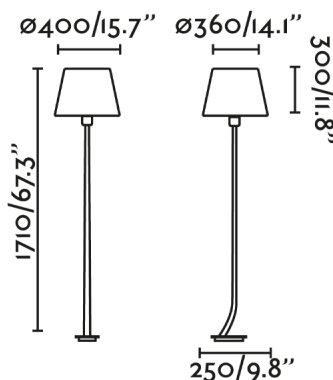

REM es un set de iluminación de diseño creado por Alex & Manel Lluscà. Se caracteriza por un cuerpo estilizado y un estilo clásico pero renovado. La lámpara de pie cuenta con una base minimalista que la hacen idónea para la iluminación del hogar. Esta familia también está pensada para iluminar espacios contract como, por ejemplo, habitaciones de hotel o restaurantes. El acabado de la estructura es níquel mate y el de la pantalla beige.

Características generales

Fijación	Suelo
Clase	II
IP	20
Voltaje	100V-240V
Hercios	50/60Hz
Metros de cable	1900mm
Tipo de interruptor	Pulsador
Potencia	15W

Material

Cuerpo/Estructura	Acero
Pantalla	Textil

Acabados

Cuerpo/Estructura	Níquel Satinado
Pantalla	Beige

Características lumínicas

Fuente de luz incluida	No
Orientación de la luz	Ambiental
Portalámparas incluido	Si

Equipo eléctrico

Necesita Driver	No
-----------------	----