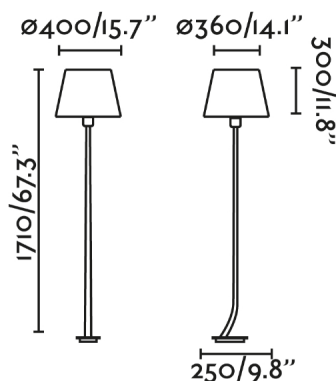

REM es un set de iluminación de diseño creado por Alex & Manel Llusçà. Se caracteriza por un cuerpo estilizado y un estilo clásico pero renovado. La lámpara de pie cuenta con una base minimalista que la hacen idónea para la iluminación del hogar. Esta familia también está pensada para iluminar espacios contract como, por ejemplo, habitaciones de hotel o restaurantes. El acabado de la estructura es bronce y el de la pantalla negro.

Características generales

| | |
|---------------------|-----------|
| Fijación | Suelo |
| Clase | II |
| IP | 20 |
| Voltaje | 100V-240V |
| Hercios | 50/60Hz |
| Metros de cable | 1900mm |
| Tipo de interruptor | Pulsador |
| Potencia | 15W |