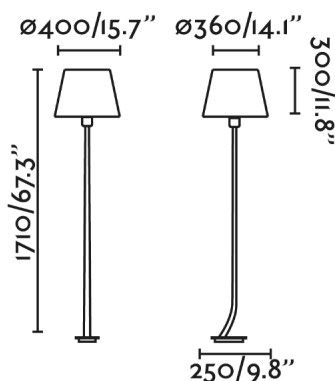

REM es un set de iluminación de diseño creado por Alex & Manel Llusçà. Se caracteriza por un cuerpo estilizado y un estilo clásico pero renovado. La lámpara de pie cuenta con una base minimalista que la hacen idónea para la iluminación del hogar. Esta familia también está pensada para iluminar espacios contract como, por ejemplo, habitaciones de hotel o restaurantes. El acabado de la estructura es bronce y el de la pantalla beige.

Características generales

Fijación	Suelo
Clase	II
IP	20
Voltaje	100V-240V
Hercios	50/60Hz
Metros de cable	1900mm
Tipo de interruptor	Pulsador
Potencia	15W

Material

Cuerpo/Estructura	Acero
Pantalla	Textil