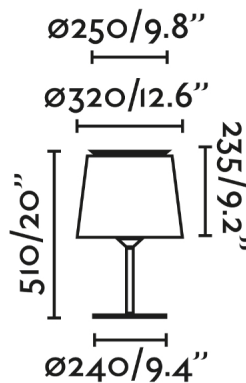

SAVOY es una lámpara de sobremesa negra con la pantalla téxtil verde para la iluminación interior diseñada por Isaac Piñeiro. Su estructura se caracteriza por el aro situado en la parte superior por donde se refleja la luz creando un bonito reflejo.

### Características generales

Fijación	Sobre mesa
Clase	II
IP	20
Voltaje	100V-240V
Hercios	50/60Hz
Metros de cable	2000mm
Tipo de interruptor	On/Off
Potencia	15W