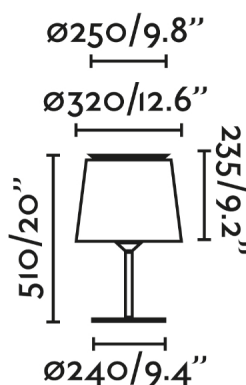

SAVOY es una lámpara de sobremesa blanca con la pantalla téxtil blanca para la iluminación interior diseñada por Isaac Piñeiro. Su estructura se caracteriza por el aro situado en la parte superior por donde se refleja la luz creando un bonito reflejo.

Características generales

Fijación	Sobre mesa
Clase	II
IP	20
Voltaje	100V-240V
Hercios	50/60Hz
Metros de cable	2000mm
Tipo de interruptor	On/Off
Potencia	15W

Material

Cuerpo/Estructura	Acero
Difusor	Acero
Pantalla	Téxtil