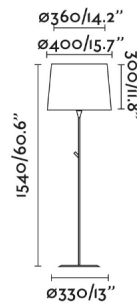

Características generales

Fijación	Suelo
Clase	II
IP	20
Voltaje	100V-240V
Hercios	50/60Hz
Metros de cable	1800mm
Tipo de interruptor	Pulsador
Potencia	15W

Material

Cuerpo/Estructura	Acero
Pantalla	Textil

Acabados

Cuerpo/Estructura	Blanco Mate
Pantalla	Beige

Características lumínicas

Fuente de luz incluida	No
Orientación de la luz	Ambiental
Portalámparas incluido	Si

Equipo eléctrico

Necesita Driver	No

Descarga de archivos

Documentos generales	Descargar >
Imágenes	Descargar >
2D / 3D	Descargar >
	Descargar >
BIM	Descargar >