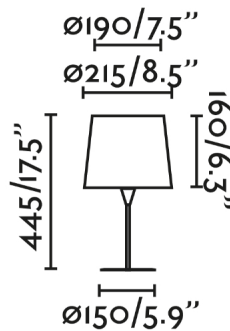

Características generales

Fijación	Sobre mesa
Clase	II
IP	20
Voltaje	100V-240V
Hercios	50/60Hz
Metros de cable	1500mm
Tipo de interruptor	On/Off
Potencia	15W

Material

Cuerpo/Estructura	Acero
Pantalla	Textil