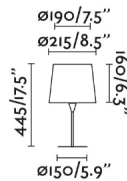

### Características generales

Fijación	Sobre mesa
Clase	II
IP	20
Voltaje	100V-240V
Hercios	50/60Hz
Metros de cable	1500mm
Tipo de interruptor	On/Off
Potencia	15W