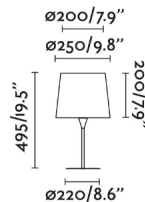

Características generales

Fijación	Sobre mesa
Clase	II
IP	20
Voltaje	100V-240V
Hercios	50/60Hz
Metros de cable	1500mm
Tipo de interruptor	On/Off
Potencia	15W

Material

Cuerpo/Estructura	Acero
Pantalla	Textil