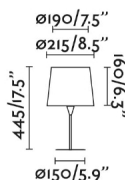

Características generales

Fijación	Sobre mesa
Clase	II
IP	20
Voltaje	100V-240V
Hercios	50/60Hz
Metros de cable	1500mm
Tipo de interruptor	On/Off
Potencia	15W

Material

Cuerpo/Estructura	Acero
Pantalla	Textil