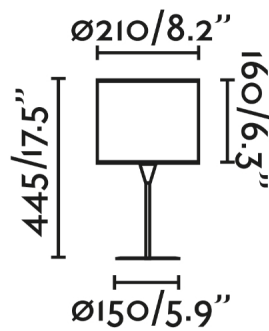

### Características generales

Fijación	Sobre mesa
Clase	II
IP	20
Voltaje	100V-240V
Hercios	50/60Hz
Metros de cable	1500mm
Tipo de interruptor	On/Off
Potencia	15W