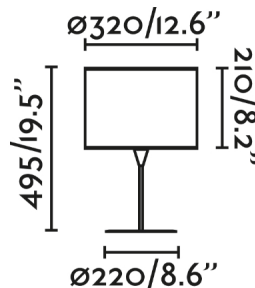

Características generales

Fijación	Sobre mesa
Clase	II
IP	20
Voltaje	100V-240V
Hercios	50/60Hz
Metros de cable	1500mm
Tipo de interruptor	On/Off
Potencia	15W

Material

Cuerpo/Estructura	Acero
Pantalla	Ratán

Acabados

Cuerpo/Estructura	Negro Mate
Pantalla	Ratán

Características lumínicas

Fuente de luz incluida	No
Orientación de la luz	Ambiental
Portalámparas incluido	Si

Equipo eléctrico

Necesita Driver	No

Descarga de archivos

Imágenes	Descargar > Descargar > Descargar >
2D / 3D	Descargar > Descargar >
BIM	Descargar >