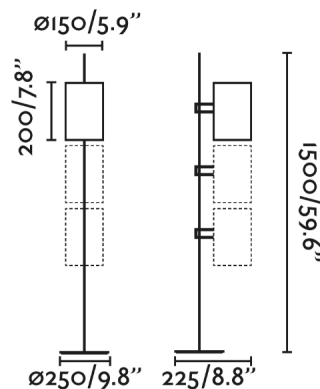

Lámpara de pie con pantalla de forma cilíndrica en acabado verde diseñada por Faro Lab . Un diseño singular para dar un toque moderno a cualquier espacio. Permite dirigir la luz más fijamente. Estructura en negro.

Características generales

Fijación	Suelo
Clase	II
IP	20
Voltaje	100V-240V
Hercios	50/60Hz
Metros de cable	3500mm
Tipo de interruptor	On/Off
Orientación horizontal	↻ 360
Potencia	15W

Material

Cuerpo/Estructura	Acero
Pantalla	Acero