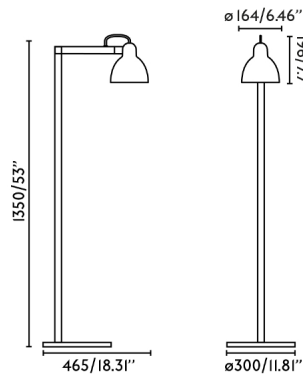

this is recycled

VENICE es una lámpara de pie diseñada por Adolfo Abejón, versátil y atemporal. Esta luminaria es perfecta para acompañar un sofá o sillón. Ideal también para crear un ambiente acogedor en cualquier espacio, VENICE es una gran solución para la iluminación interior. Presenta un brazo giratorio que te permite acercar o alejar la luz, en función de la necesidad de cada momento. La pantalla negra es de cerámica y está realizada a mano en un taller de Barcelona, y su instalación es fácil y rápida. También la puedes encontrar en acabado azul cobalto, rosa, blanco y a rayas. [Descúbrela aquí.](#)

### Características generales

Fijación	Suelo
Clase	II
IP	20
Voltaje	100V-240V
Hercios	50/60Hz
Metros de cable	2000mm
Tipo de interruptor	On/Off
Orientación horizontal	↻ 150
Potencia	15W