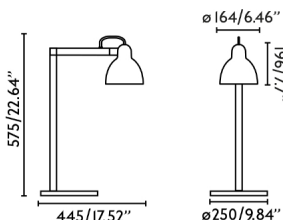

## Características generales

Fijación	Sobre mesa
Clase	II
IP	20
Voltaje	100V-240V
Hercios	50/60Hz
Metros de cable	1500mm
Tipo de interruptor	On/Off
Orientación horizontal	↻ 150
Potencia	15W