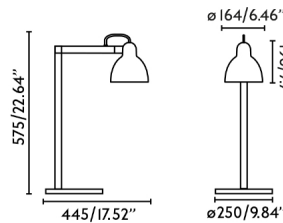

Características generales

Fijación	Sobre mesa
Clase	II
IP	20
Voltaje	100V-240V
Hercios	50/60Hz
Metros de cable	1500mm
Tipo de interruptor	On/Off
Orientación horizontal	↻ 150
Potencia	15W

Material

Cuerpo/Estructura	Acero
Pantalla	Cerámica