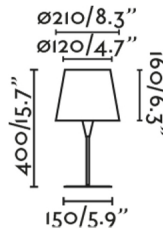

Características generales

Fijación	Sobre mesa
Clase	II
IP	20
Voltaje	100V-240V
Hercios	50/60Hz
Metros de cable	1500mm
Tipo de interruptor	On/Off
Batería incluida	.
Potencia	15W

Material

Cuerpo/Estructura	Acero
Pantalla	Ratán