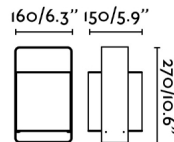

### Características generales

Fijación	Sobre mesa
Clase	II
IP	20
Voltaje	100V-240V
Hercios	50/60Hz
Metros de cable	1700mm
Tipo de interruptor	On/Off
Batería incluida	.
Potencia	15W