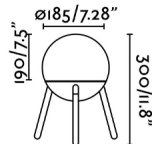

Características generales

Fijación	Sobre mesa
Clase	II
IP	20
Voltaje	100V-240V
Hercios	50/60Hz
Metros de cable	2000mm
Tipo de interruptor	On/Off
Batería incluida	.
Potencia	15W

Material

Cuerpo/Estructura	Aluminio+Madera
Difusor	PC

Acabados

Cuerpo/Estructura	Gris Oscuro
Difusor	Opal

Características lumínicas

Fuente de luz incluida	No
Orientación de la luz	Ambiental
Portalámparas incluido	Si

Equipo eléctrico

Necesita Driver	No

Descarga de archivos

Documentos generales	Descargar >
Imágenes	Descargar >
2D / 3D	Descargar >
	Descargar >
BIM	Descargar >