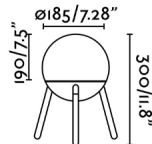

Lámpara de sobremesa blanca diseñada por Nahtrang con estructura de madera y difusor de cristal. El material y la luz que fluye a través del difusor aportan calidez y confort a tu hogar.

Características generales

Fijación	Sobre mesa
Clase	II
IP	20
Voltaje	100V-240V
Hercios	50/60Hz
Metros de cable	1800mm
Tipo de interruptor	On/Off
Batería incluida	.
Potencia	15W

Material

Cuerpo/Estructura	Aluminio+Madera
Difusor	Cristal

Acabados

Cuerpo/Estructura	Blanco Mate
Difusor	Opal

Características lumínicas

Fuente de luz incluida	No
Orientación de la luz	Ambiental
Portalámparas incluido	Si

Equipo eléctrico

Necesita Driver	No

Descarga de archivos

Documentos generales	Descargar >
Imágenes	Descargar >
	Descargar >
	Descargar >
	Descargar >
	Descargar >
2D / 3D	Descargar >
	Descargar >
BIM	Descargar >