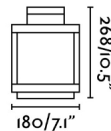

Características generales

Fijación	Sobre mesa, Sobremuro
Clase	III
IP	54
Tipo de interruptor	Táctil
Tipo de carga	110V-240V / 5V
Batería incluida	Si. 6h
Potencia	5W

Material

Cuerpo/Estructura	Aluminio
Difusor	Cristal