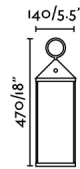

Características generales

Fijación	Sobre mesa
Clase	III
IP	54
Voltaje	5V DC
Tipo de interruptor	Pulsador
Tipo de carga	110V-240V / 5V
Batería incluida	Si. 9h
Potencia	2W

Material

Cuerpo/Estructura	Aluminio
Difusor	PMMA