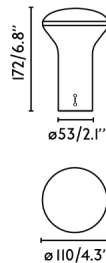

Características generales

Fijación	Sobre mesa
Clase	III
IP	20
Voltaje	5V DC
Tipo de interruptor	Pulsador
Tipo de carga	5V CARGA RÁPIDA / 5V
Batería incluida	Si. Max. 10h
Tensor incluido	No
Potencia	3W

Material