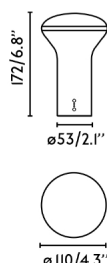

Características generales

Fijación	Sobre mesa
Clase	III
IP	20
Voltaje	5V DC
Tipo de interruptor	Pulsador
Tipo de carga	5V CARGA RÁPIDA / 5V
Batería incluida	Si. Max. 10h
Tensor incluido	No
Potencia	3W

Material